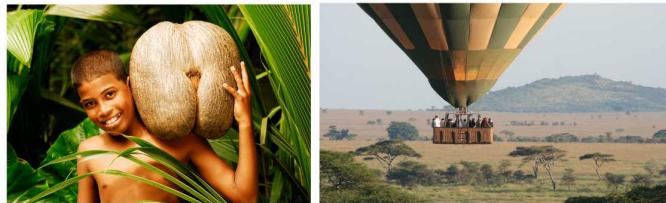

Preço do pacote por pessoa de partilha inclui:

- Gestão de programa por pessoal especializado da Dragonfly Africa
- Recepção e assistência em todos os aeroportos
- Guias de turismo registrados
- Todas as transferências em ônibus ou veículos safári
- 2 noites no & Beyond Kichwa Tembo Tented Camp, incluindo acomodação, refeições, bebidas locais e atividades de safári
- 3 noites no Hilton Seychelles Northolme Resort & Spa, incluindo acomodação com café da manhã
- Acomodação de assistentes de equipe em todo o itinerário (1 assistente do cliente e 1 x assistente da Dragonfly África)
- Passeios conforme descrito no itinerário acima incluindo todas as taxas de entrada
- Todas as refeições especificadas com um valor estimado para bebidas
- Todas as portageiras e gorjetas

Pacote não inclui:

- Passagens aéreas, incluindo voos charter
- Taxas de vistos
- Seguro de viagem
- Extras pessoais

Pacote é cotado em 36 participantes compartilhando (18 apartamentos) e é concebido para ilustrar o tipo de programa de incentivo que é viável. Taxa de câmbio é baseada em USD1.00 = Eur 0.96 (no momento de ir para imprimir). Taxa é considerada uma "taxa de" válido até 30 de novembro de 2018 e sujeito a disponibilidade no momento da reserva e rendimentos de sazonalidade.

Uma proposta detalhada ou personalizada está disponível a pedido. Aplicam-se termos e condições.